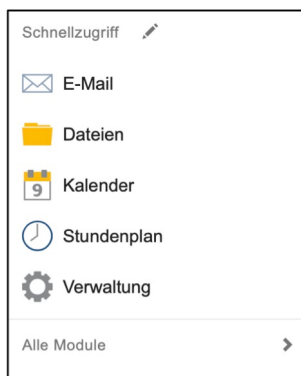

Zugang zu den Aufgaben unter IServ

1. Browser öffnen und www.muehlenbergschule.eu eingeben

IServ-Anmeldung

Account

Passwort

Anmelden

Angemeldet bleiben

2. Benutzername und Passwort eingeben und anmelden