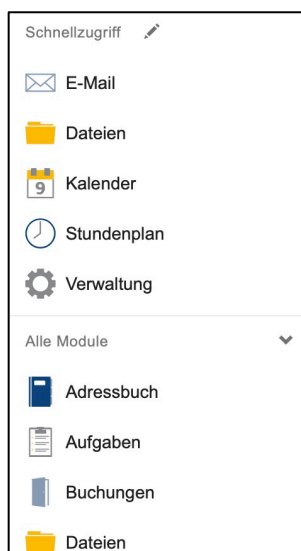

4. „Aufgaben“ anklicken